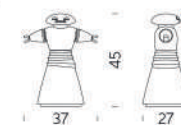

Mr. Bot
design GlocalDesign
matériau: polyéthylène
A partir de 70€ HT**