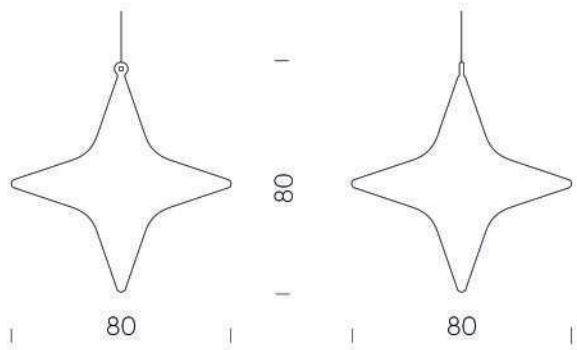

ampoule led E27

dimensions

80 x 80 h 80 cm

65€ HT* / 195€ HT**

***Prix location, forfait 3 jours ** Prix de vente**

FIAMMA FIAMMETTA

design Alberto Ghirardello

FIAMMETTA