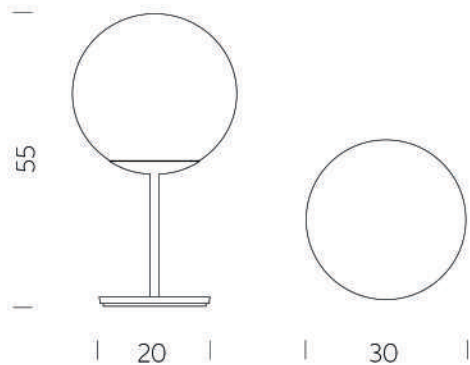

MINERAL STAND 55

design SLIDE Design

lampe de table

éclairage
ampoule led E27

couleurs disponible
base: laiton satiné
abat-jour: effet marbre blanc
avec des finitions grises ou rouges

dimensions
Ø 30 h 55 cm

Non disponible à la location
390€ HT**

*Prix location, forfait 3 jours ** Prix de vente