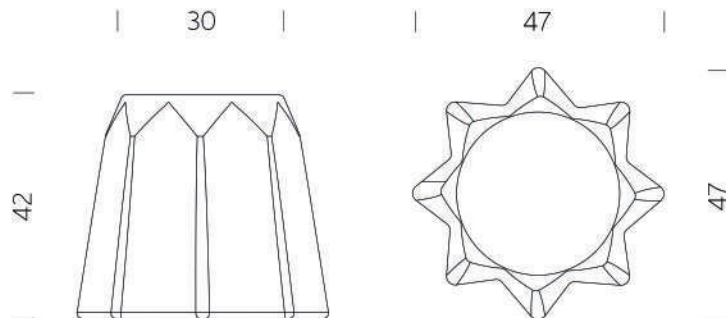

PANDORO

design Gianni Arnaudo

tabouret

couleurs disponibles
standard, light white

dimensions
47 x 47 h 42 cm

standard

**Non disponible à la location
75€ HT****

light white

**Non disponible à la location
135€ HT****

*Prix location, forfait 3 jours ** Prix de vente