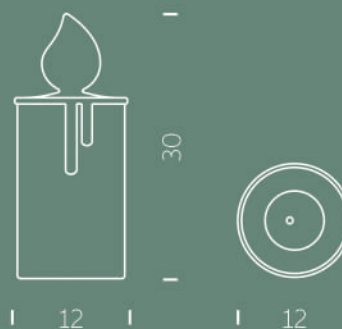

design Alberto Ghirardello

lampe de table

éclairage

**ampoule led E27 ou
kit batterie rechargeable rgb led**

couleurs disponibles
light white, light red

dimensions
Ø 10,5 h 22,5 cm

20€ HT* / 77€ HT**

FIAMMA

design Alberto Ghirardello

lampe de table

éclairage

**ampoule led E27 ou
kit batterie rechargeable rgb led**

couleurs disponibles
light white, light red

dimensions
Ø 12 h 30 cm

30€ HT* / 82€ HT**

PANDORO