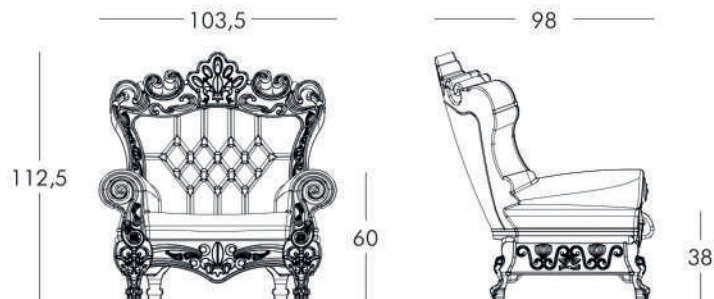

dimensions
Ø 30 h 55 cm

Non disponible à la location
390€ HT**

*Prix location, forfait 3 jours ** Prix de vente

AMORE

design Giò Colonna Romano

banc

couleurs disponible
standard

dimensions

145 x 38 h 45 cm

50€ HT* / 295€ HT**

*Prix location, forfait 3 jours ** Prix de vente

QUEEN OF LOVE

design Moro, Pigatti

fauteuil

couleurs disponible
standard

dimensions

103,5 X 98 H 112,5 cm

105€ HT* / 530€ HT**

*Prix location, forfait 3 jours ** Prix de vente

IDEE CADEAU

IDEE CADEAU

Pure
design Lab81
matériau: polyéthylène
20€ HT* / A partir de 80€ HT**

Kokò
design Giò Colonna Romano
matériau: polyéthylène
20€ HT* / A partir de 70€ HT**