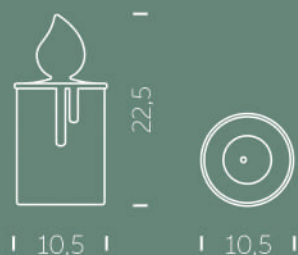

ampoule led E27

dimensions

80 x 80 h 80 cm

65€ HT* / 195€ HT**

***Prix location, forfait 3 jours ** Prix de vente**

FIAMMA FIAMMETTA

design Alberto Ghirardello

FIAMMETTA

design Alberto Ghirardello

lampe de table

éclairage

**ampoule led E27 ou
kit batterie rechargeable rgb led**

couleurs disponibles
light white, light red

dimensions
Ø 10,5 h 22,5 cm

20€ HT* / 77€ HT**

FIAMMA

design Alberto Ghirardello

lampe de table

éclairage

**ampoule led E27 ou
kit batterie rechargeable rgb led**

couleurs disponibles
light white, light red

dimensions
Ø 12 h 30 cm

30€ HT* / 82€ HT**

PANDORO