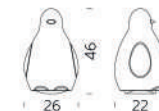

103,5 X 98 H 112,5 cm

105€ HT* / 530€ HT**

*Prix location, forfait 3 jours ** Prix de vente

IDEE CADEAU

IDEE CADEAU

Pure
design Lab81
matériau: polyéthylène
20€ HT* / A partir de 80€ HT**

Kokò
design Giò Colonna Romano
matériau: polyéthylène
20€ HT* / A partir de 70€ HT**