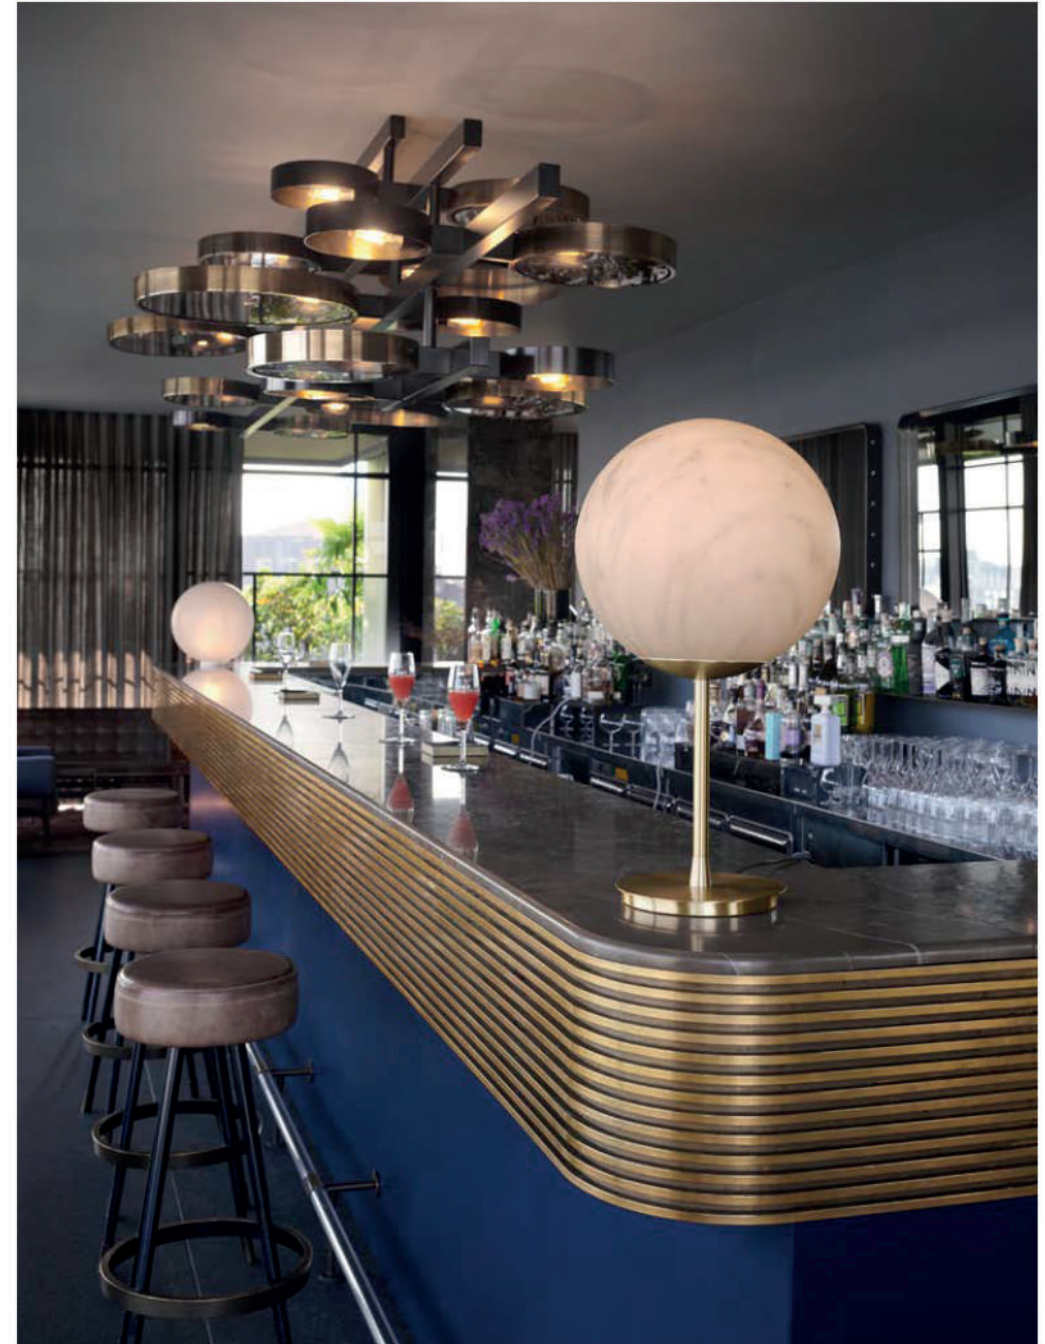

MINERAL STAND 55

design SLIDE Design

lampe de table

éclairage
ampoule led E27

couleurs disponible
base: laiton satiné
abat-jour: effet marbre blanc
avec des finitions grises ou rouges

dimensions
Ø 30 h 55 cm

Non disponible à la location
390€ HT**

*Prix location, forfait 3 jours ** Prix de vente