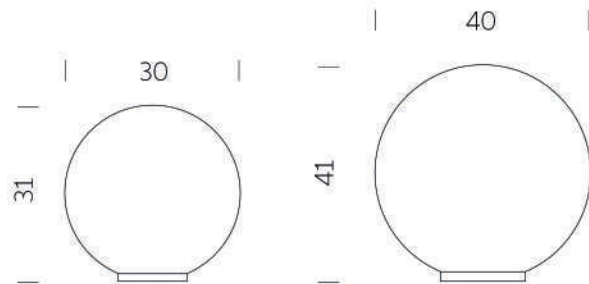

lampe de table

éclairage
ampoule led E27

couleurs disponible
base: standard, lighting
abat-jour: light white

dimensions
Ø 43 h 88 cm

45€ HT* / 163€ HT**

*Prix location, forfait 3 jours ** Prix de vente

MURANO

design SLIDE Design

lampe de table

éclairage
ampoule led E27

couleurs disponible
base: blanc
abat-jour: transparent
avec finition en verre soufflé

dimensions
Ø 30 h 31 cm
40€ HT* / 120€ HT**

Ø 40 h 41 cm
50€ HT* / 150€ HT**