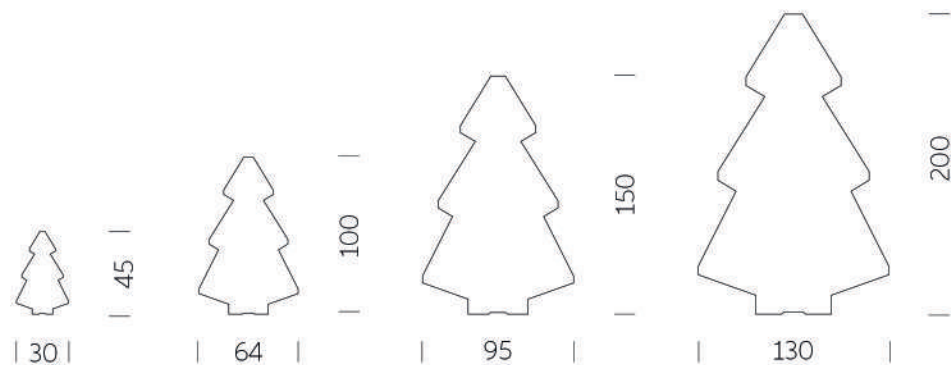

LIGHTTREE

design Loetizia Censi

lampe de table / sol

couleurs disponibles

light white, light red

éclairage

ampoule led E27

dimensions

30 x 12 h 45 cm

30€ HT* / 70€ HT**

64 x 15 h 100 cm

55€ HT* / 150€ HT**

95 x 24 h 150 cm

85€ HT* / 220€ HT**

130 x 30 h 200 cm

125€ HT* / 450€ HT**

*Prix location, forfait 3 jours ** Prix de vente