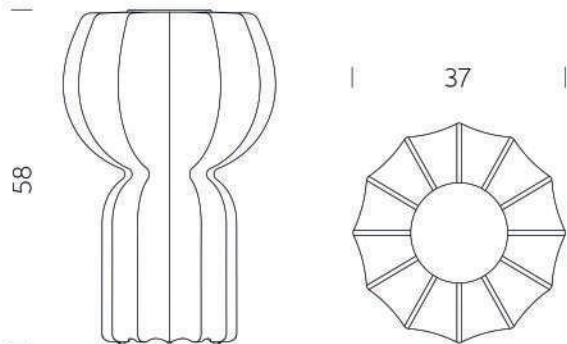

design Gianni Arnaudo

PANDORO

design Gianni Arnaudo

tabouret

couleurs disponibles
standard, light white

dimensions
47 x 47 h 42 cm

standard

**Non disponible à la location
75€ HT****

couleurs disponible

light white avec finition papier japonais

dimensions

Ø 37 h 59 cm

55€ HT* / 159€ HT**

*Prix location, forfait 3 jours ** Prix de vente

LADY OF LOVE

design Moro, Pigatti