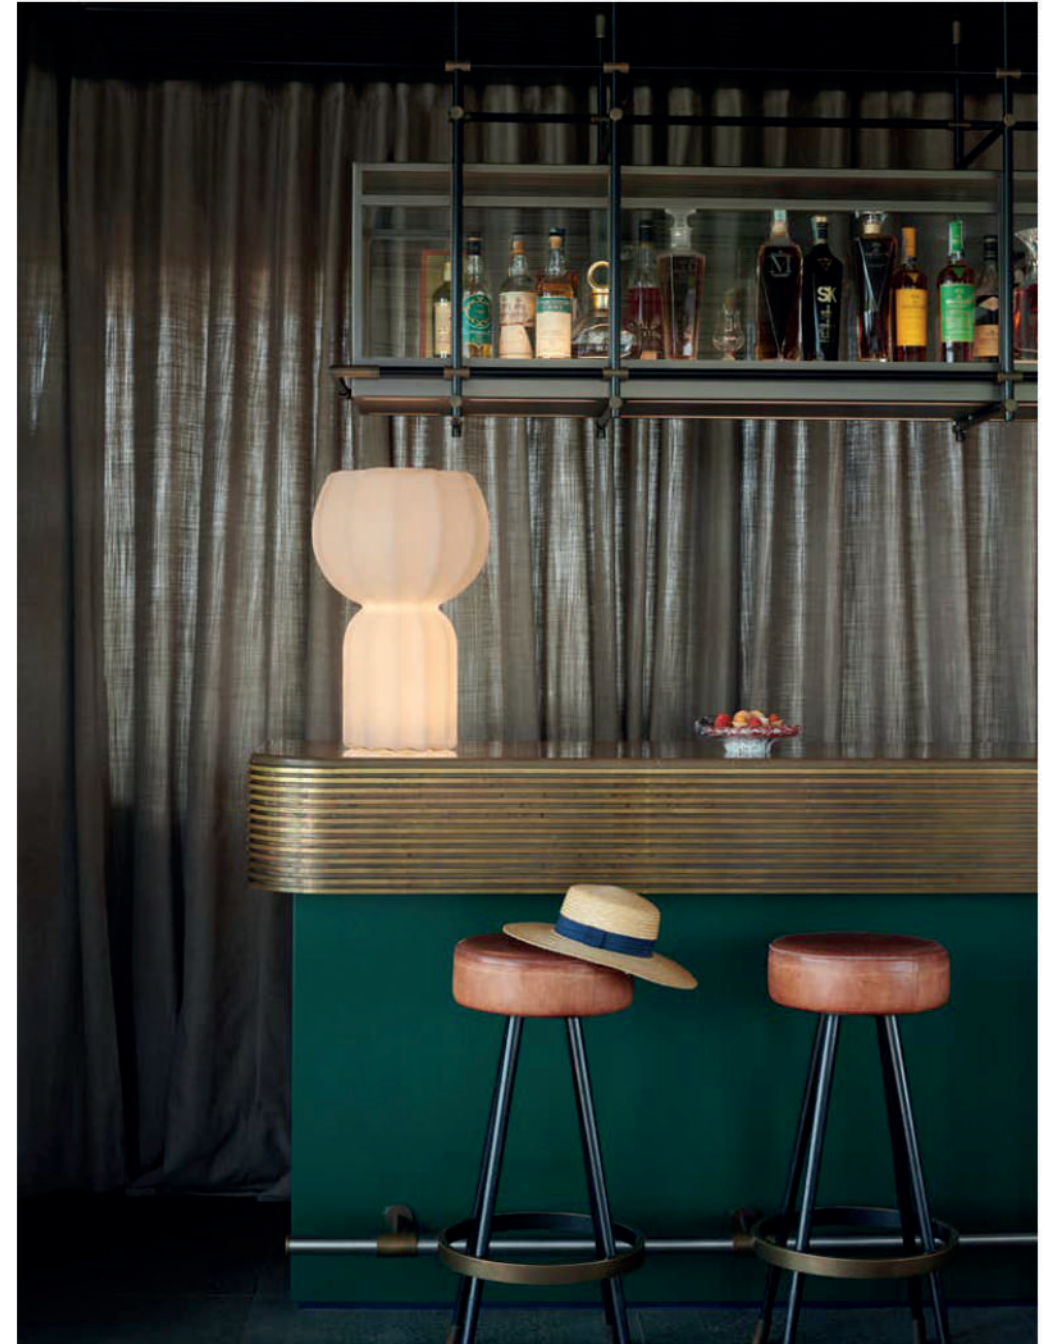

PUPA

design Lorenza Bozzoli

lampe de table

éclairage

kit led dimmerable inclus
warm light 3000K

couleurs disponible

light white avec finition papier japonais

dimensions

Ø 37 h 59 cm

55€ HT* / 159€ HT**

*Prix location, forfait 3 jours ** Prix de vente