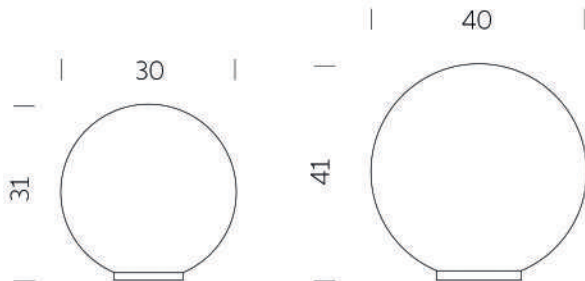

MINERAL

design SLIDE Design

lampe de table

éclairage

ampoule led E27

couleurs disponible

base: blanc

abat-jour: effet marbre blanc

avec des finitions grises ou rouges

dimensions

Ø 30 h 31 cm

Non disponible à la location

180€ HT**

Ø 40 h 41 cm

Non disponible à la location

220€ HT**

*Prix location, forfait 3 jours ** Prix de vente