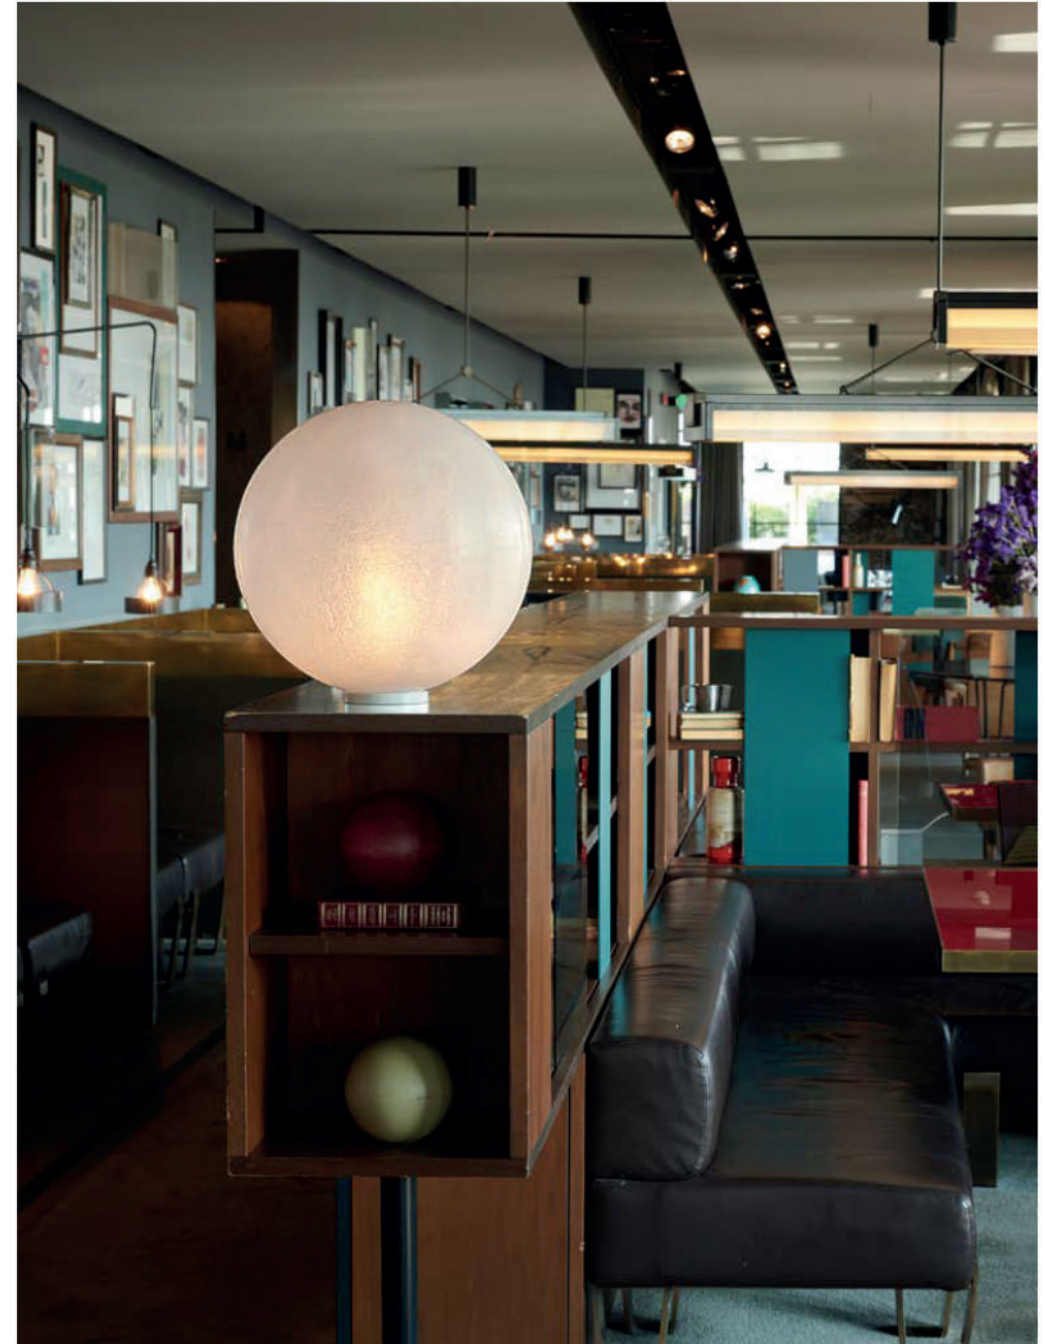

design SLIDE Design

lampe de table

éclairage
ampoule led E27

couleurs disponible
base: blanc
abat-jour: transparent
avec finition en verre soufflé

dimensions
Ø 30 h 31 cm
40€ HT* / 120€ HT**

Ø 40 h 41 cm
50€ HT* / 150€ HT**