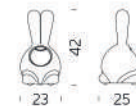

Jumpie
design Goran Lelas
matériau: polyéthylène
A partir de 70€ HT**