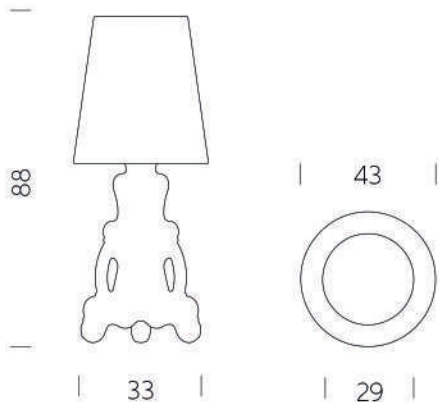

couleurs disponible

light white avec finition papier japonais

dimensions

Ø 37 h 59 cm

55€ HT* / 159€ HT**

*Prix location, forfait 3 jours ** Prix de vente

LADY OF LOVE

design Moro, Pigatti

lampe de table

éclairage
ampoule led E27

couleurs disponible
base: standard, lighting
abat-jour: light white

dimensions
Ø 43 h 88 cm

45€ HT* / 163€ HT**

*Prix location, forfait 3 jours ** Prix de vente

MURANO

design SLIDE Design

lampe de table

éclairage
ampoule led E27

couleurs disponible
base: blanc
abat-jour: transparent
avec finition en verre soufflé

dimensions
Ø 30 h 31 cm
40€ HT* / 120€ HT**

Ø 40 h 41 cm
50€ HT* / 150€ HT**