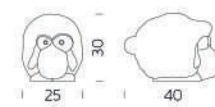

Rina
design Lab81
matériau: polyéthylène
A partir de 70€ HT**